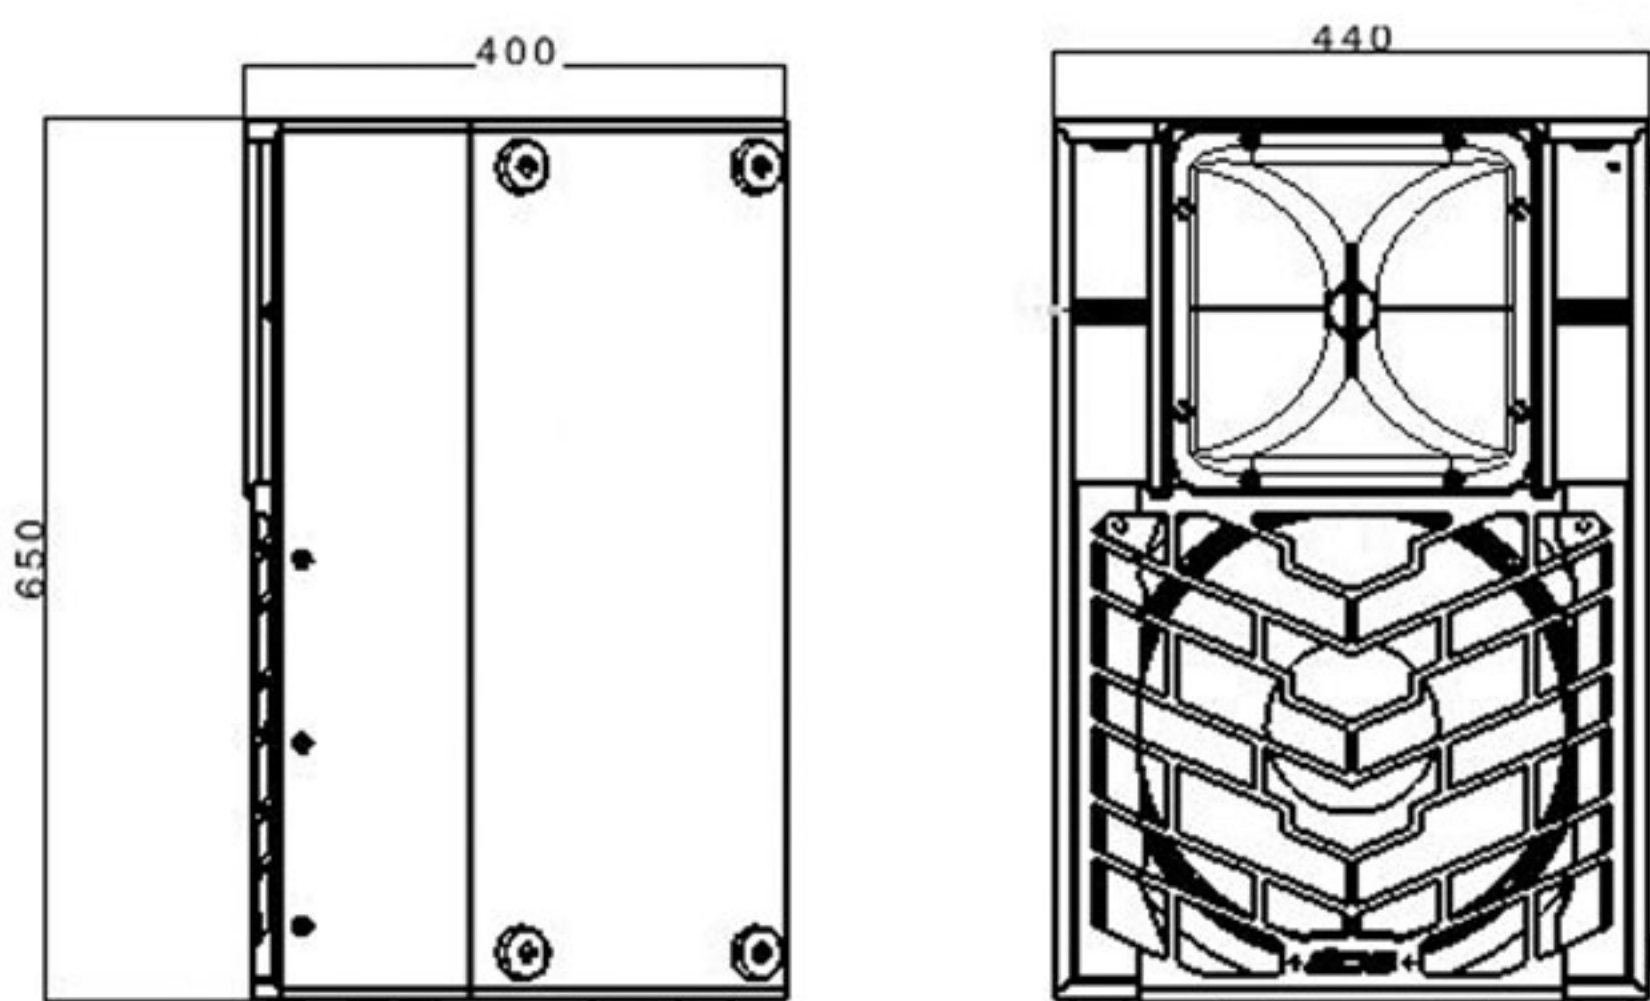

44 x 65 x 40 cm (L x H x P)

Poids:

28kg sans EOS Rigg kit

## Dimensions & courbe: